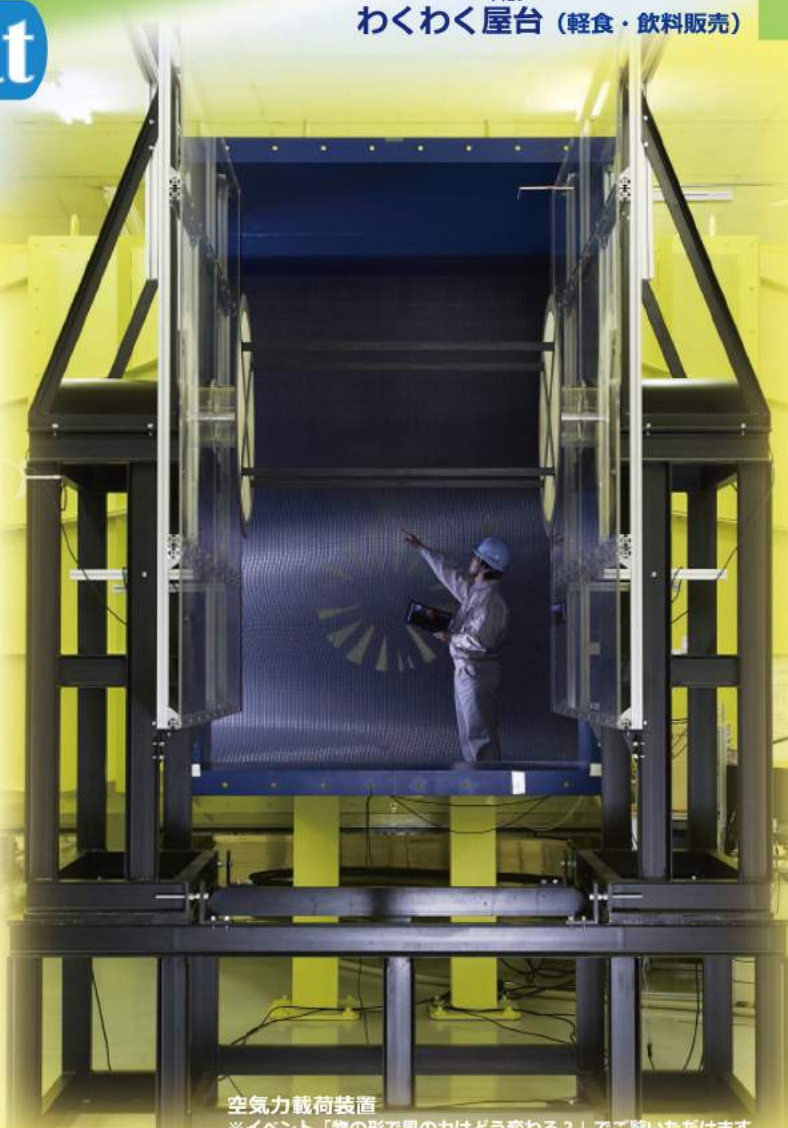

スポーツ教室

中央学院大学
駅伝部 協力

12:40-13:20
ジョギングフォーム
クリニック

13:40-14:40 小学生対象
かけっこをはやくなるろう

定員 各30名

※走りやすい靴で、ご参加ください。

空気力载荷装置

※イベント「物の形で風の力はどう変わる？」でご覧いただけます。